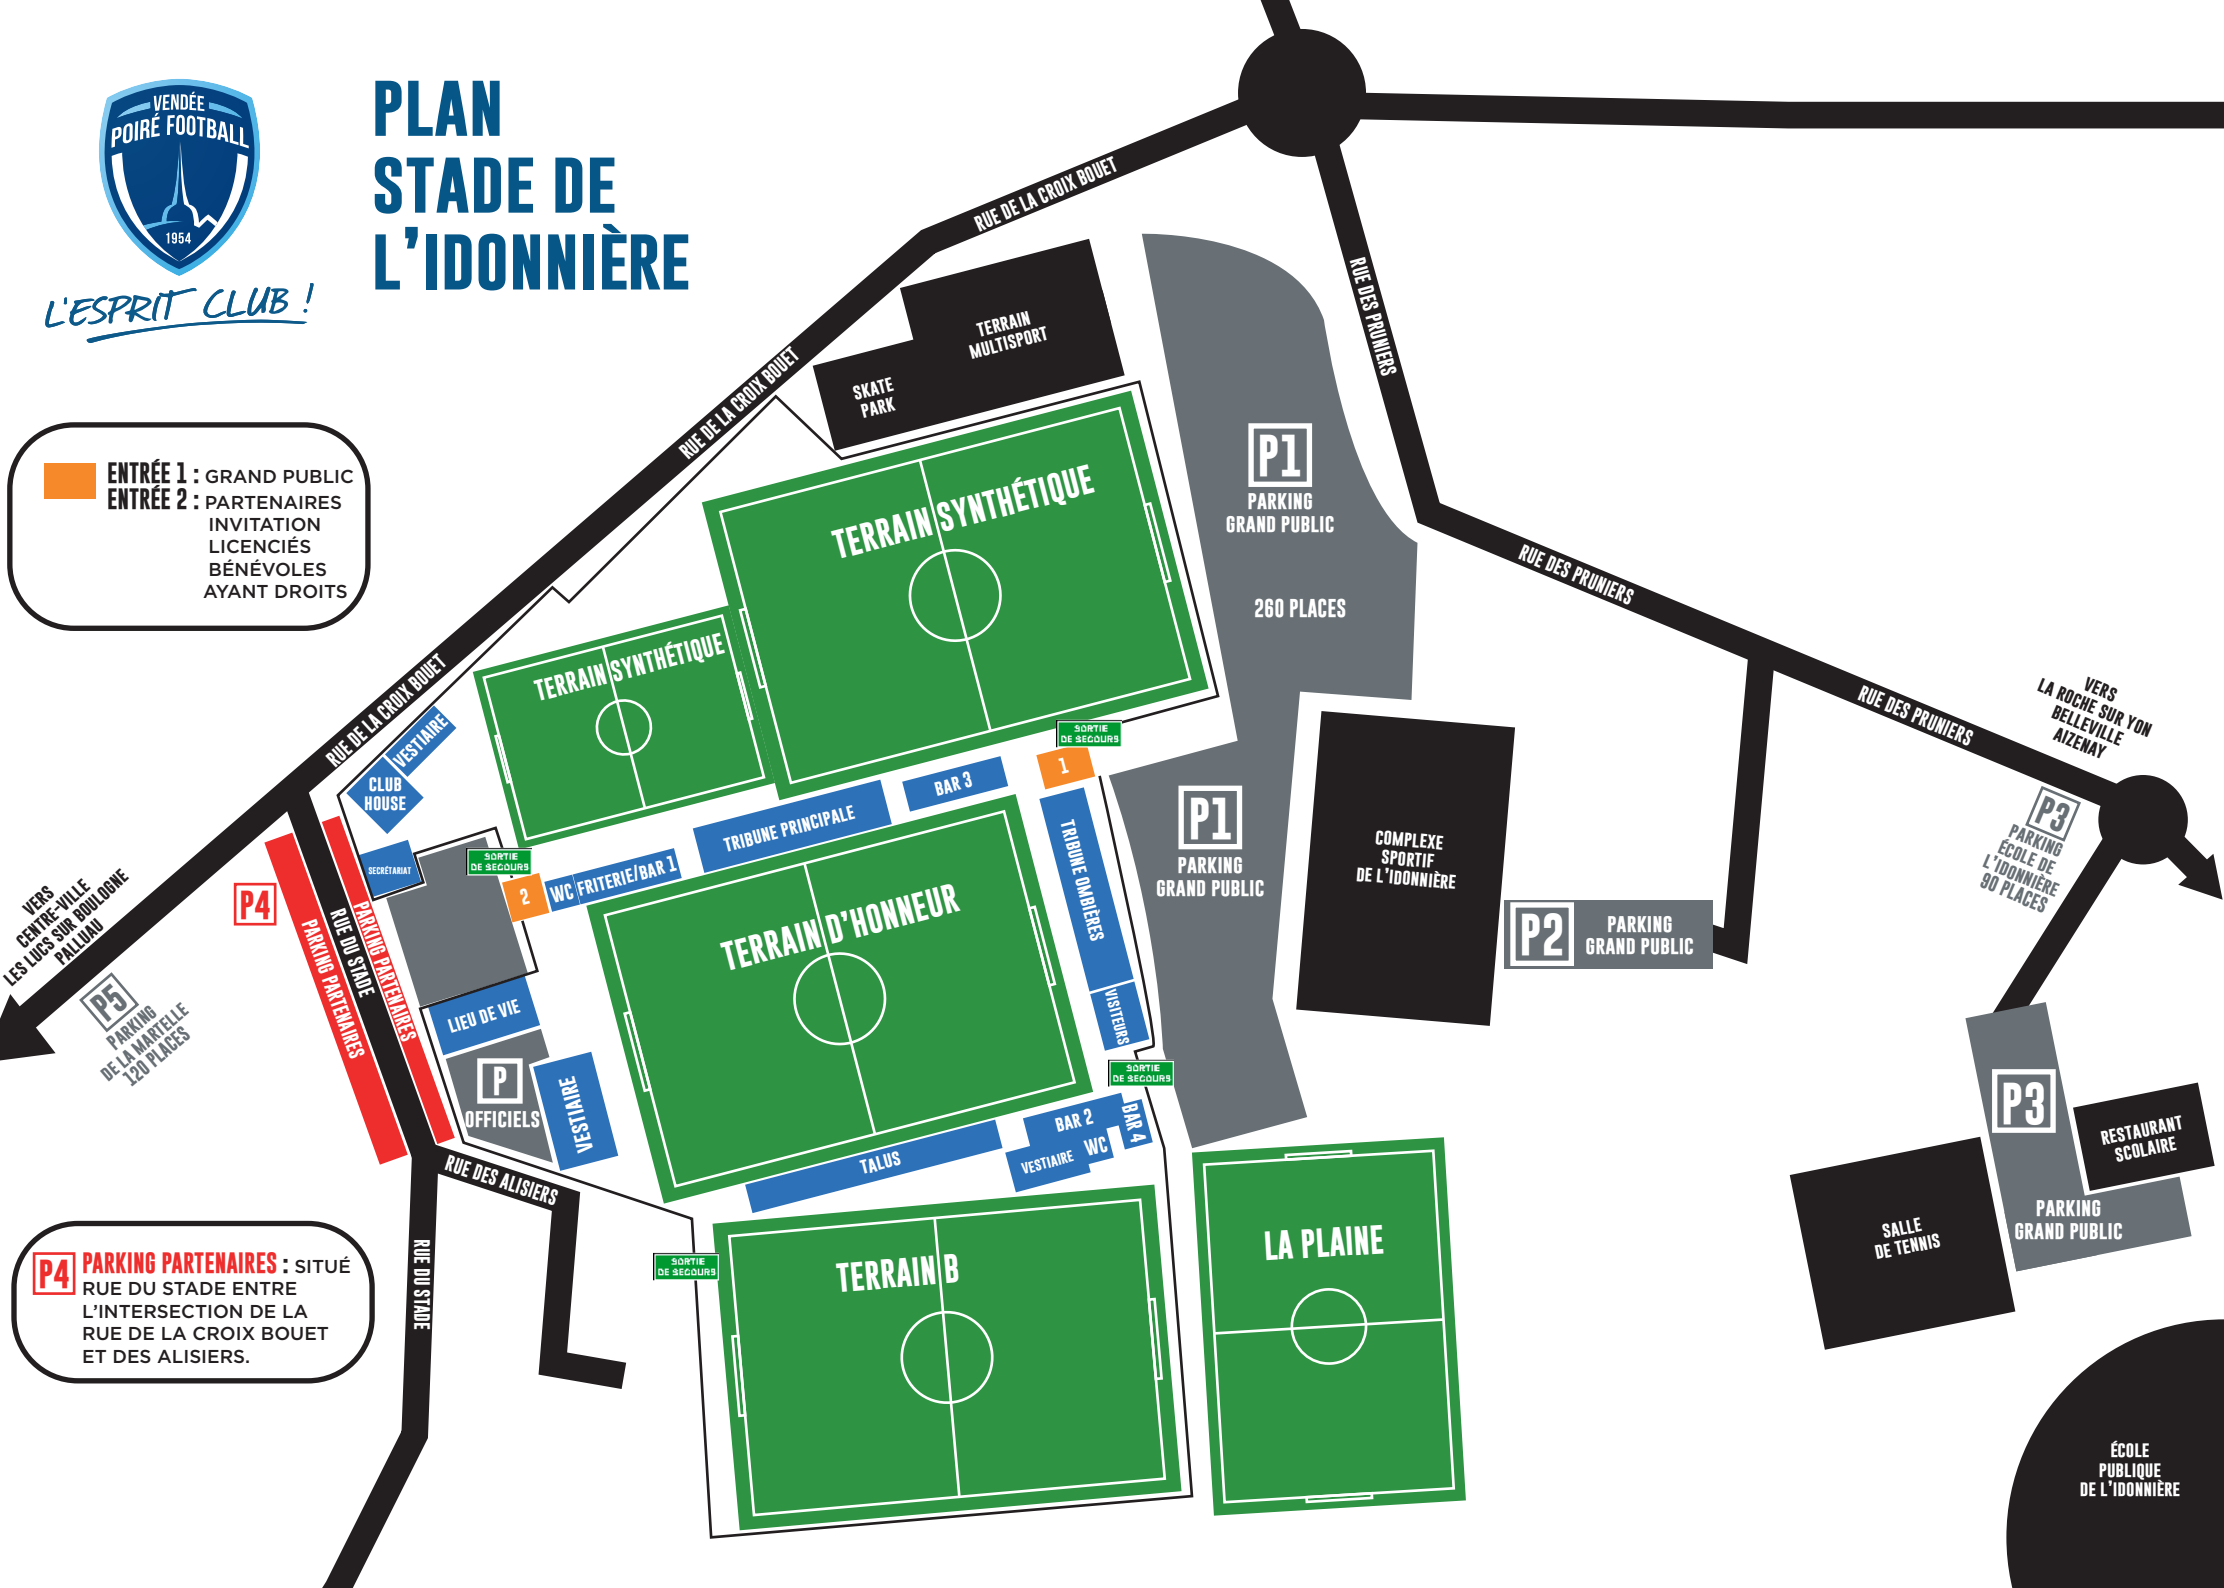

L'ESPRIT CLUB !

PLAN STADE DE L'IDONNIÈRE

ENTRÉE 1 : GRAND PUBLIC
ENTRÉE 2 : PARTENAIRES
 INVITATION
 LICENCIÉS
 BÉNÉVOLES
 AYANT DROITS

P5 PARKING DE LA MARTELLE 120 PLACES
 VERS CENTRE-VILLE
 LES LUOS SUR BOULOGNE
 PALLUAU

P4 PARKING PARTENAIRES : SITUÉ RUE DU STADE ENTRE L'INTERSECTION DE LA RUE DE LA CROIX BOUET ET DES ALISIERS.

P3 PARKING ÉCOLE DE L'IDONNIÈRE 90 PLACES
 VERS LA ROCHE SUR YON
 BELLEVILLE
 AIZENAY

P3 PARKING GRAND PUBLIC
 RESTAURANT SCOLAIRE
 SALLE DE TENNIS

ÉCOLE PUBLIQUE DE L'IDONNIÈRE